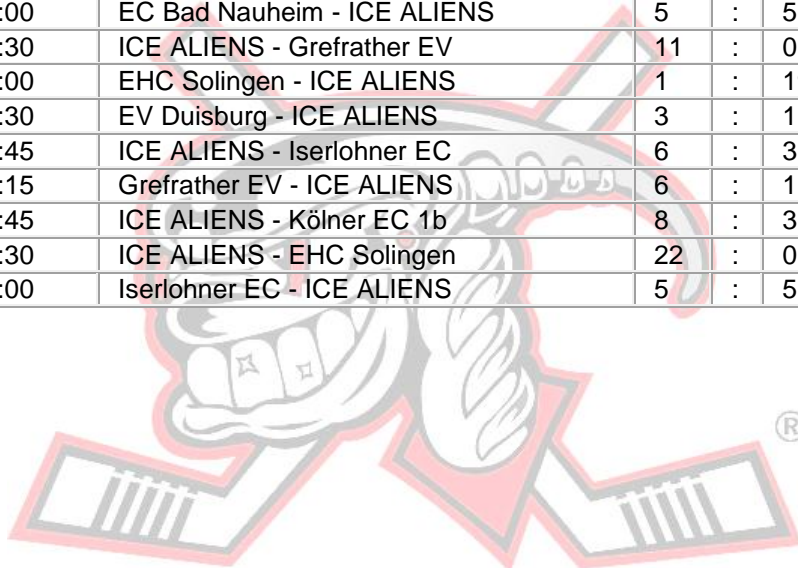

Vorrunde

Tabelle

	Team	Tore	Punkte
1	ICE ALIENS	125:35	22:2
2	Iserlohner EC	67:42	15:7
3	Kölner EC 1b	62:44	14:10
4	EC Bad Nauheim	44:46	11:9
5	Grefrather EV	48:68	10:12
6	EV Duisburg	32:68	4:16
7	EHC Solingen	11:86	0:20

Spielplan

Datum	Uhrzeit	Spielpaarung	Ergebnis		
19.09.99	16:30	ICE ALIENS - EC Bad Nauheim	12	:	5
25.09.99	16:30	ICE ALIENS - EV Duisburg	9	:	1
01.10.99	16:45	Kölner EC 1b - ICE ALIENS	3	:	6
16.10.99	12:00	EC Bad Nauheim - ICE ALIENS	5	:	5
24.10.99	16:30	ICE ALIENS - Grefrather EV	11	:	0
29.10.99	17:00	EHC Solingen - ICE ALIENS	1	:	19
31.10.99	18:30	EV Duisburg - ICE ALIENS	3	:	11
13.11.99	19:45	ICE ALIENS - Iserlohner EC	6	:	3
26.11.99	17:15	Grefrather EV - ICE ALIENS	6	:	11
27.11.99	19:45	ICE ALIENS - Kölner EC 1b	8	:	3
28.11.99	16:30	ICE ALIENS - EHC Solingen	22	:	0
04.12.99	11:00	Iserlohner EC - ICE ALIENS	5	:	5